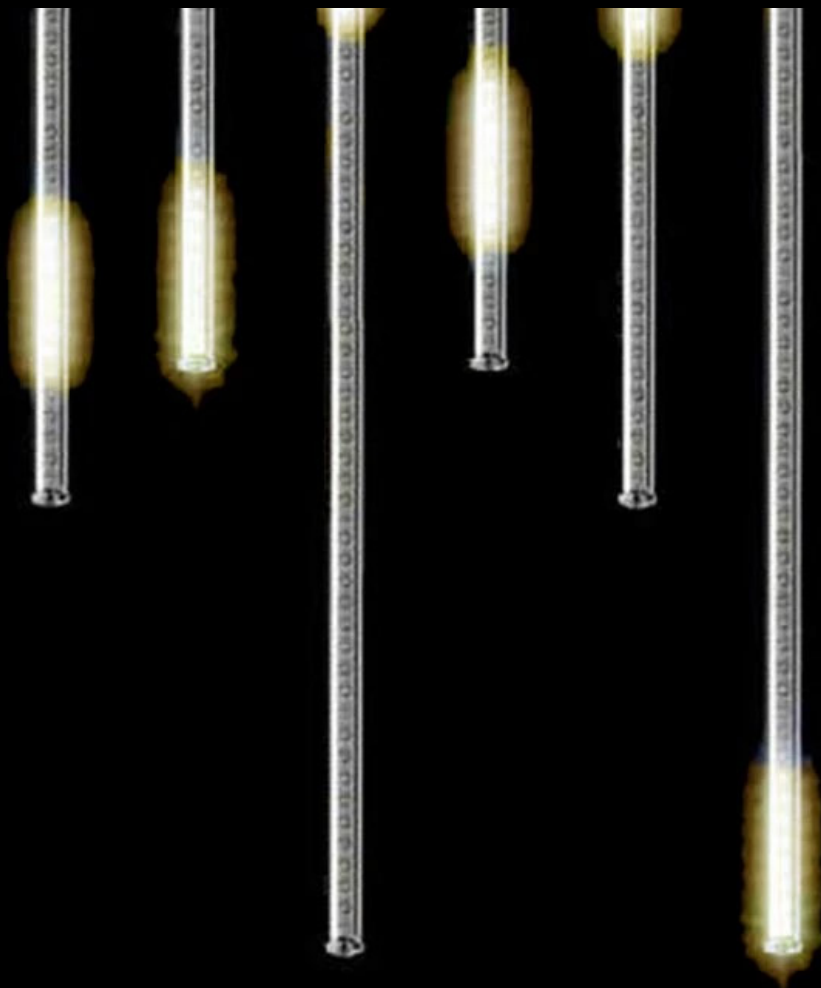

Světelné LED rampouchy Snow-fall 20ks, 50cm

Délka trubice: 50 cm.

Barevné varianty dekoru:
modrá.

Celkem: 20 ks trubice.

Délka kabelu: 60 m.

Napětí / příkon: 230V / 25W.

Trubice jsou umístěny 3 m od sebe.

Včetně rozvaděče.

Stupeň krytí: IP44.

24 600 Kč bez DPH

Klikněte nebo naskenujte
QR kód pro zobrazení
produktu v e-shopu.