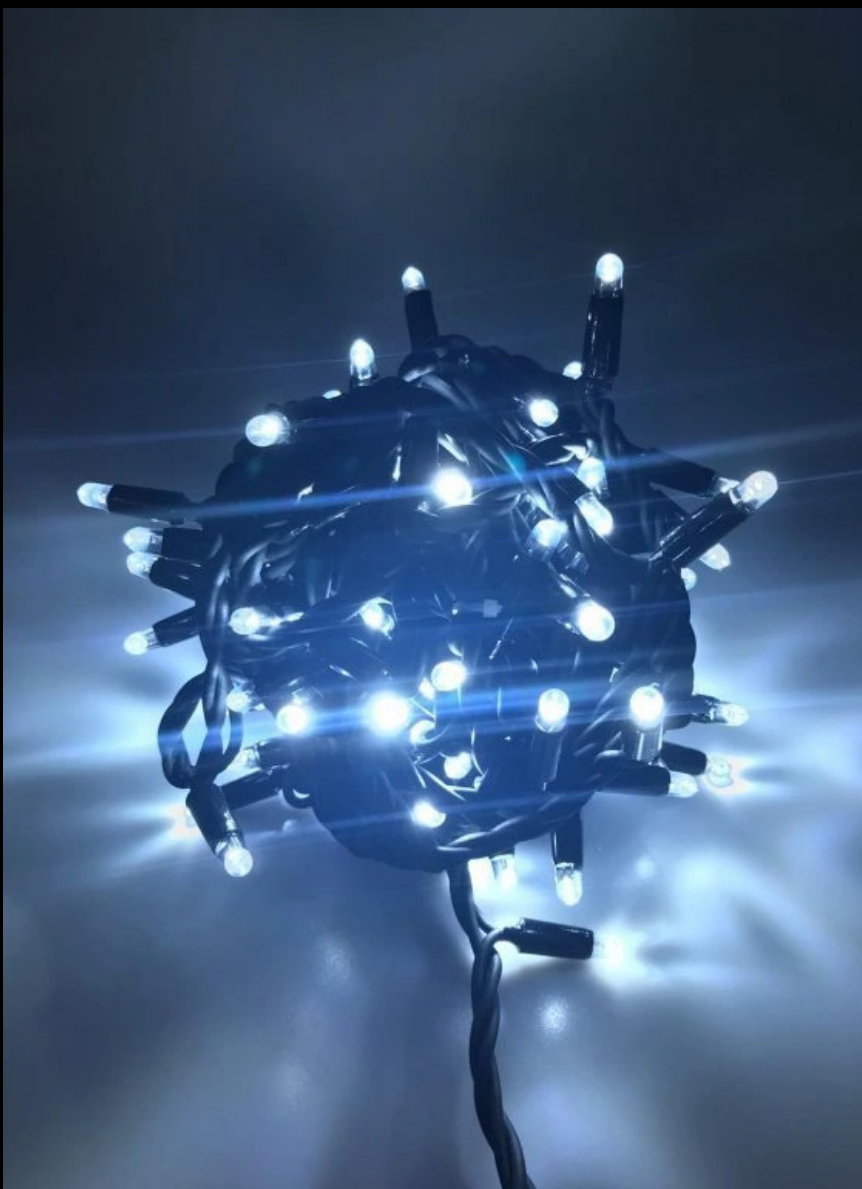

## Vánoční Koule lesklá stříbrná, 20 cm

Rozměr: 20 cm.

UV odolný plast.

Barva: stříbrná lesklá .

**210 Kč** bez DPH

Klikněte nebo naskenujte  
QR kód pro zobrazení  
produktu v e-shopu.