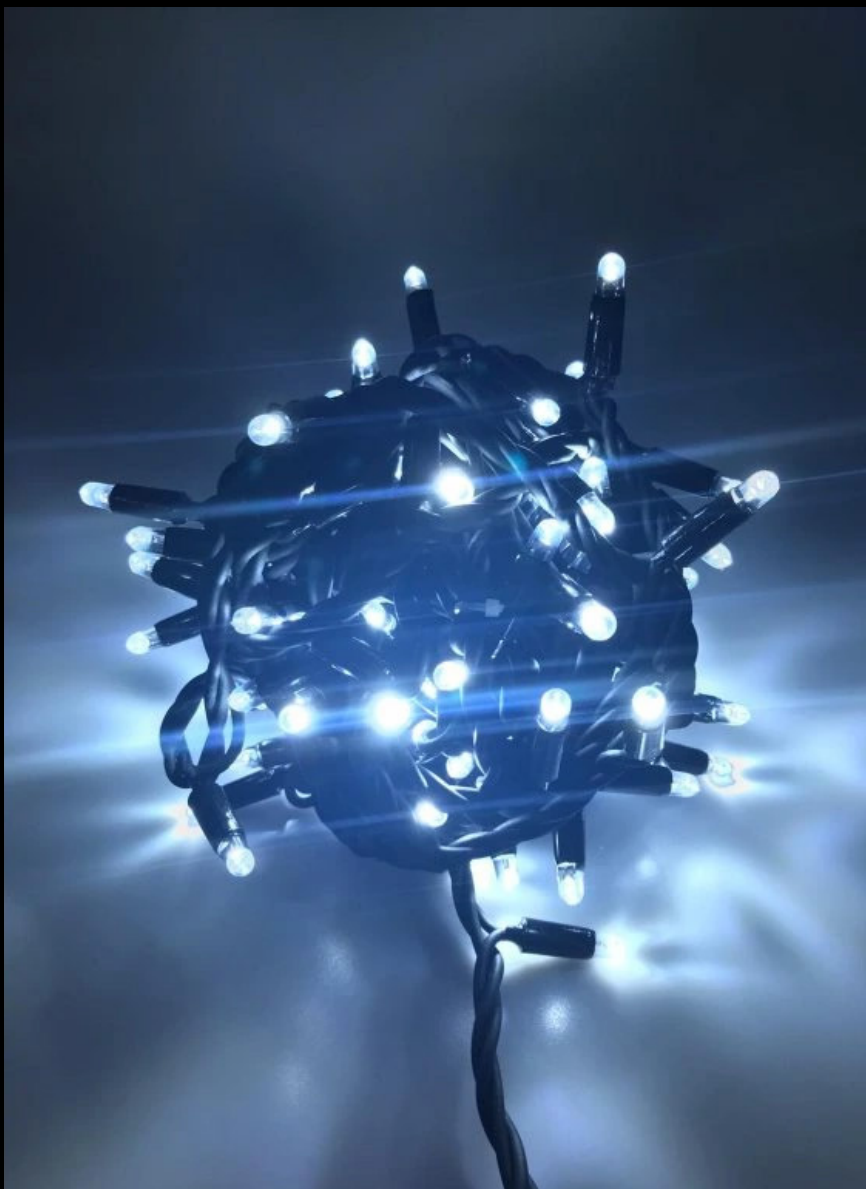

## Světelný LED řetěz 20 m, studený bílý

Délka: 20 m.

200 LED diod stále svítících.

Řetěz LED je dělitelný po 5 metrech.

Řetěz je dodáván včetně napájecího kabelu 1,3 m, který je ukončený exteriérovou vidlicí.