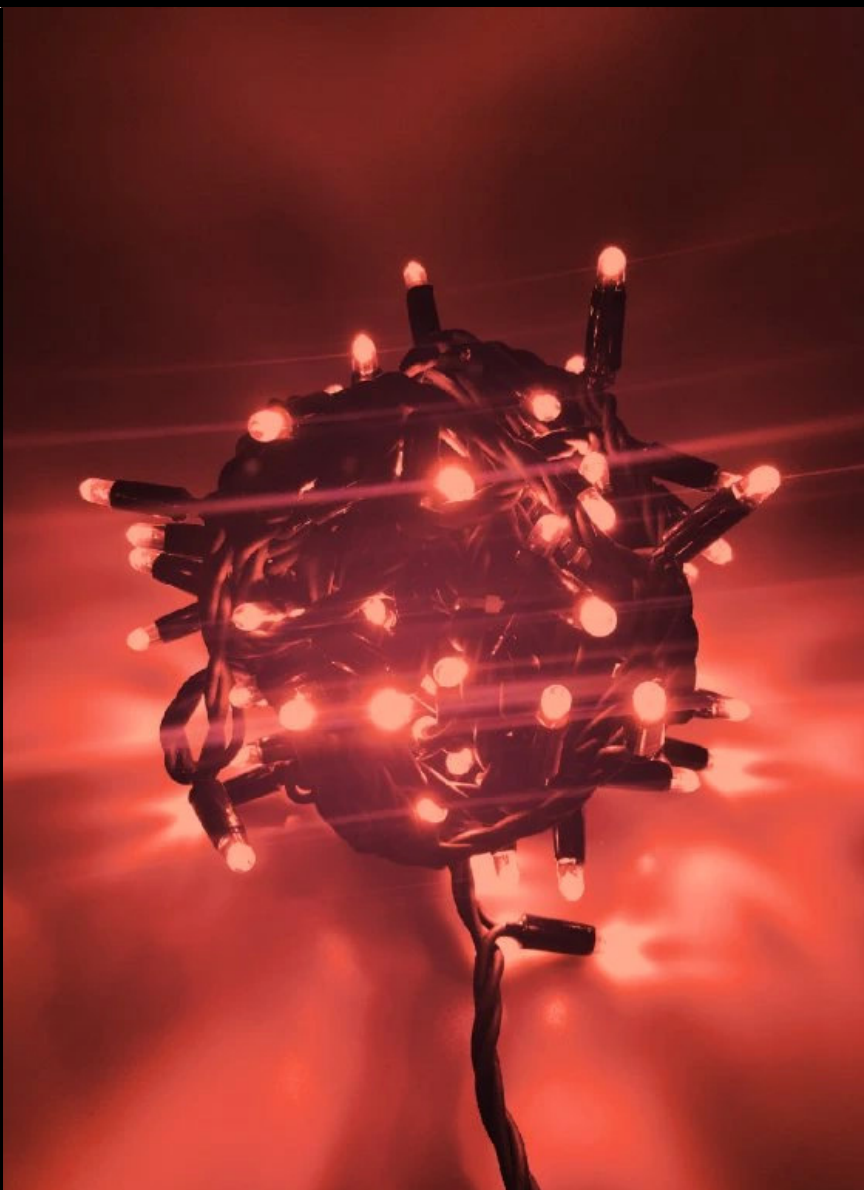

Světelný LED řetěz 20 m, červený

Délka: 20 m.

200 LED diod stále svítících.

Řetěz LED je dělitelný po 5 metrech.

Řetěz je dodáván včetně napájecího kabelu 1,3 m, který je ukončený exteriérovou vidlicí.

Vysoká odolnost při hrubé manipulaci (instalace a deinstalace).

Černý gumový kabel.

Životnost LED 50.000 hodin.

Minimální spotřeba el. energie.

Vysoce svítivé LED.

IP 44.

2 058 Kč bez DPH

Klikněte nebo naskenujte
QR kód pro zobrazení
produktu v e-shopu.