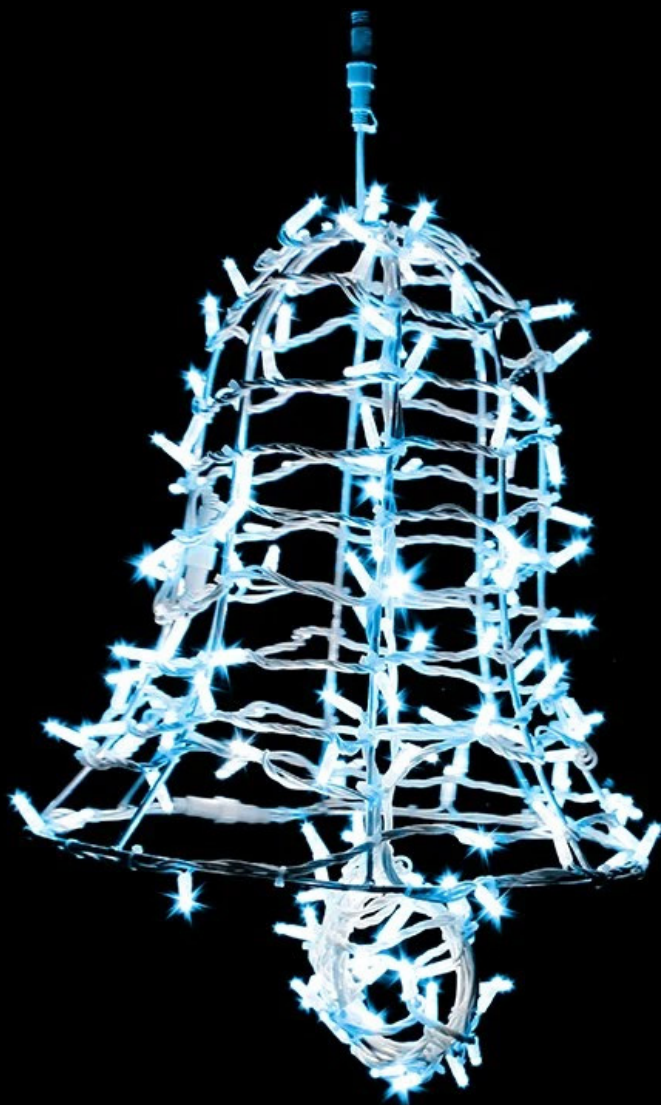

## 3D LED vánoční Zvoneček, 50 x 70 cm

**Rozměr:** 50 x 70 cm.

**Barevné varianty dekoru:**  
studená bílá, teplá bílá, modrá.

**Od 10 ks jsou prvky dodávány s rozvaděčem.**

**Napětí / příkon:** 230V / 15W.