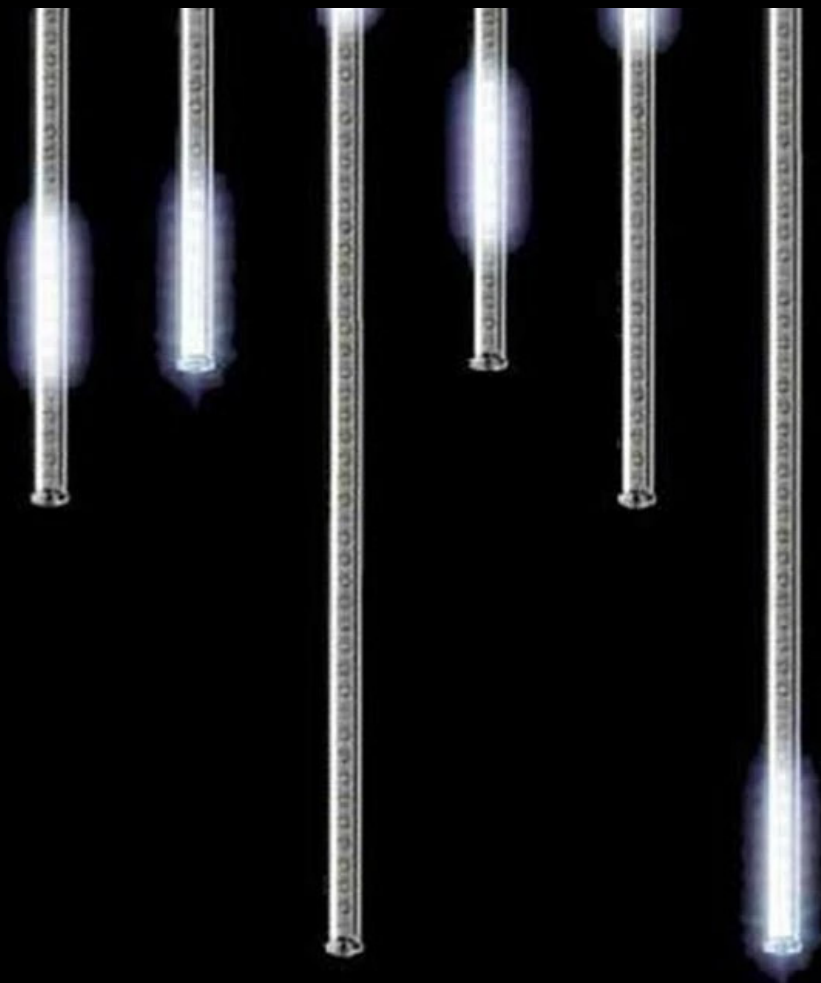

## Světelné LED rampouchy Snow-fall 20ks, 50cm

**Délka trubice:** 50 cm.

**Barevné varianty dekoru:**  
studená bílá.

**Celkem:** 20 ks trubíc.

**Délka kabelu:** 60 m.

**Napětí / příkon:** 230V / 25W.

**Trubice jsou umístěny 3 m od sebe.**