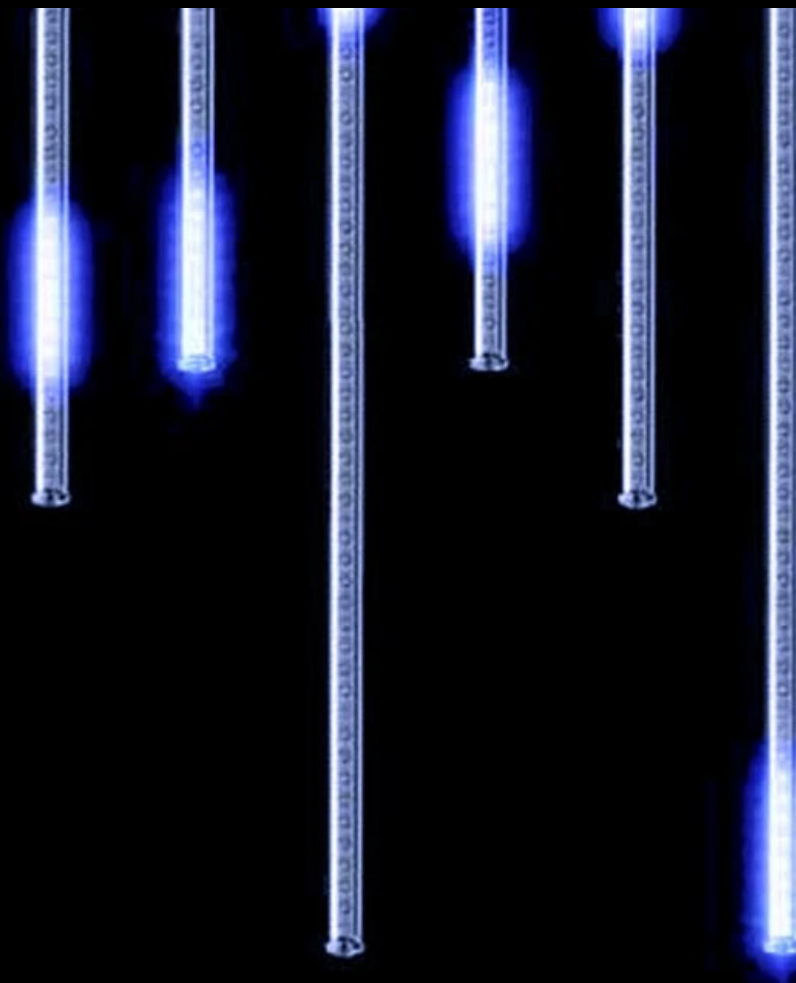

Světelné LED rampouchy Snow-fall 20ks, 50cm

Délka trubice: 50 cm.

Barevné varianty dekoru:
modrá.

Celkem: 20 ks trubice.

Délka kabelu: 60 m.

Napětí / příkon: 230V / 25W.

Trubice jsou umístěny 3 m od sebe.

Včetně rozvaděče.

Stupeň krytí: IP44.

24 600 Kč bez DPH

Klikněte nebo naskenujte
QR kód pro zobrazení
produktu v e-shopu.